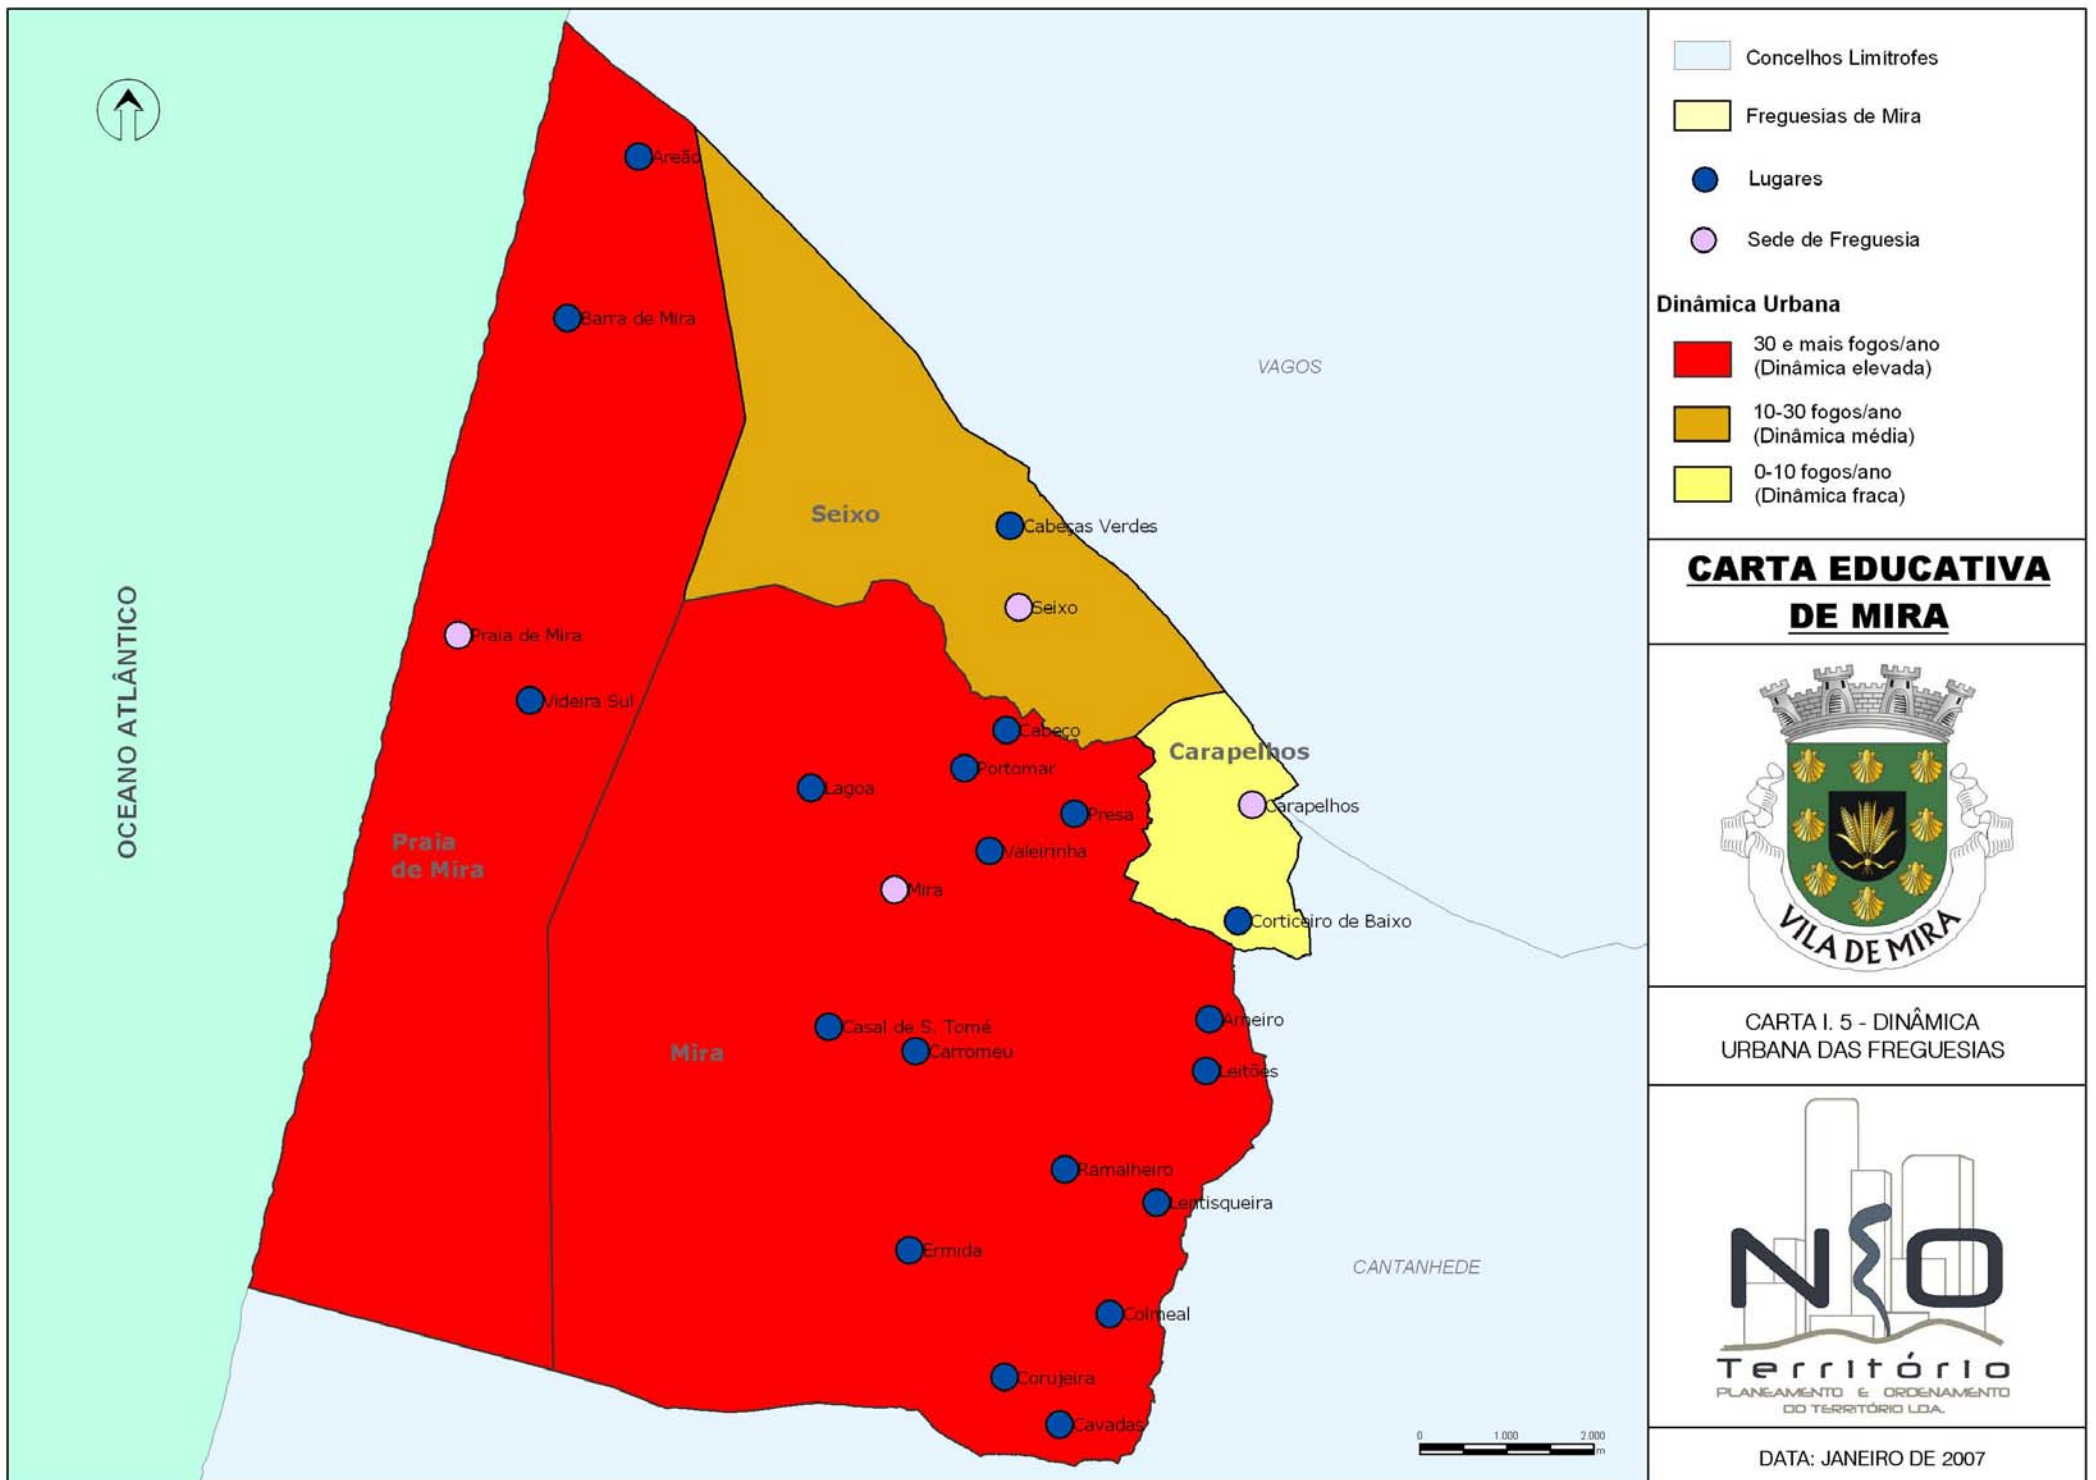

- Concelhos Limitrofes
- Freguesias de Mira
- Lugares
- Sede de Freguesia

**CARTA EDUCATIVA  
DE MIRA**

CARTA I. 1 - FREGUESIAS E LUGARES DO CONCELHO DE MIRA

DATA: JANEIRO DE 2007

OCEANO ATLÂNTICO

VAGOS

CANTANHEDE

DATA: JANEIRO DE 2007

OCEANO ATLÂNTICO

-  Concelhos Limitrofes
-  Freguesias de Mira
-  Lugares
-  Sede de Freguesia

**Circuitos dos Transportes Públicos:**

-  circuito 1
-  circuito 2
-  circuito 3
-  circuito 4

**CARTA EDUCATIVA DE MIRA**

**CARTA I. 3 - CIRCUITOS DOS TRANSPORTES PÚBLICOS**

DATA: JANEIRO DE 2007

OCEANO ATLÂNTICO

- Concelhos Limitrofes
- Freguesias de Mira

**Aglomerados de:**

- 1ª ordem
- 2ª ordem
- 3ª ordem
- 4ª ordem
- Área polarizada pelo Aglomerado de Mira
- Área polarizada pelo Aglomerado de Praia de Mira

**CARTA EDUCATIVA**  
**DE MIRA**

CARTA I. 4 - HIERARQUIA DOS AGLOMERADOS

DATA: JANEIRO DE 2007

OCEANO ATLÂNTICO

VAGOS

CANTANHEDE

-  Concelhos Limitrofes
-  Freguesias de Mira

**PMOT**