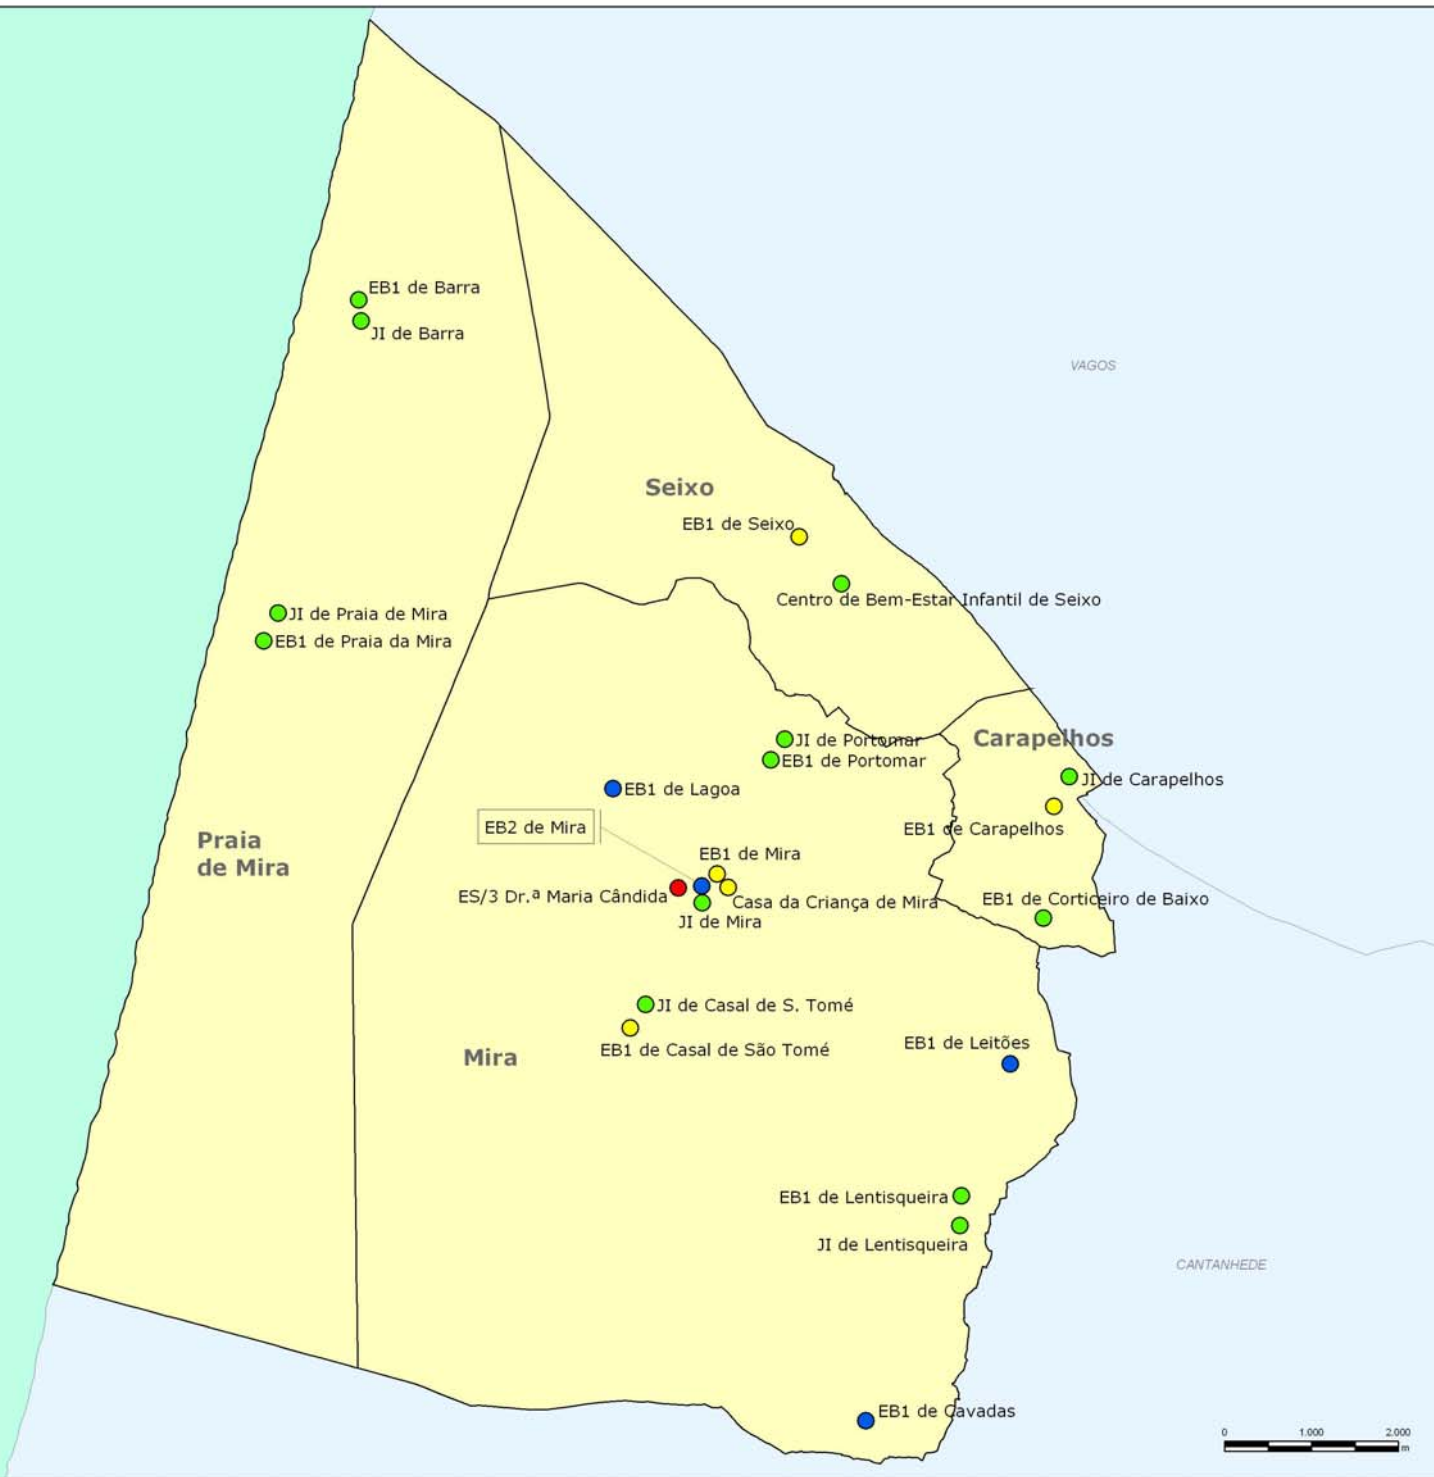

DATA: JANEIRO DE 2007

OCEANO ATLÂNTICO

-  Concelhos Limitrofes
-  Freguesias de Mira
-  Lugares
-  Sede de Freguesia

**Circuitos dos Transportes Públicos:**

-  circuito 1
-  circuito 2
-  circuito 3
-  circuito 4

**CARTA EDUCATIVA DE MIRA**

**CARTA I. 3 - CIRCUITOS DOS TRANSPORTES PÚBLICOS**

DATA: JANEIRO DE 2007

OCEANO ATLÂNTICO

- Concelhos Limitrofes
- Freguesias de Mira

**Aglomerados de:**

- 1ª ordem
- 2ª ordem
- 3ª ordem
- 4ª ordem
- Área polarizada pelo Aglomerado de Mira
- Área polarizada pelo Aglomerado de Praia de Mira

**CARTA EDUCATIVA**  
**DE MIRA**

CARTA I. 4 - HIERARQUIA DOS AGLOMERADOS

DATA: JANEIRO DE 2007

OCEANO ATLÂNTICO

VAGOS

CANTANHEDE

-  Concelhos Limitrofes
-  Freguesias de Mira

**PMOT**

**CARTA EDUCATIVA**  
**DE MIRA**

CARTA I. 7 - LOCALIZAÇÃO DOS ESTABELECIMENTOS DE ENSINO

DATA: JANEIRO DE 2007

OCEANO ATLÂNTICO

Concelhos Limitrofes

Freguesias de Mira