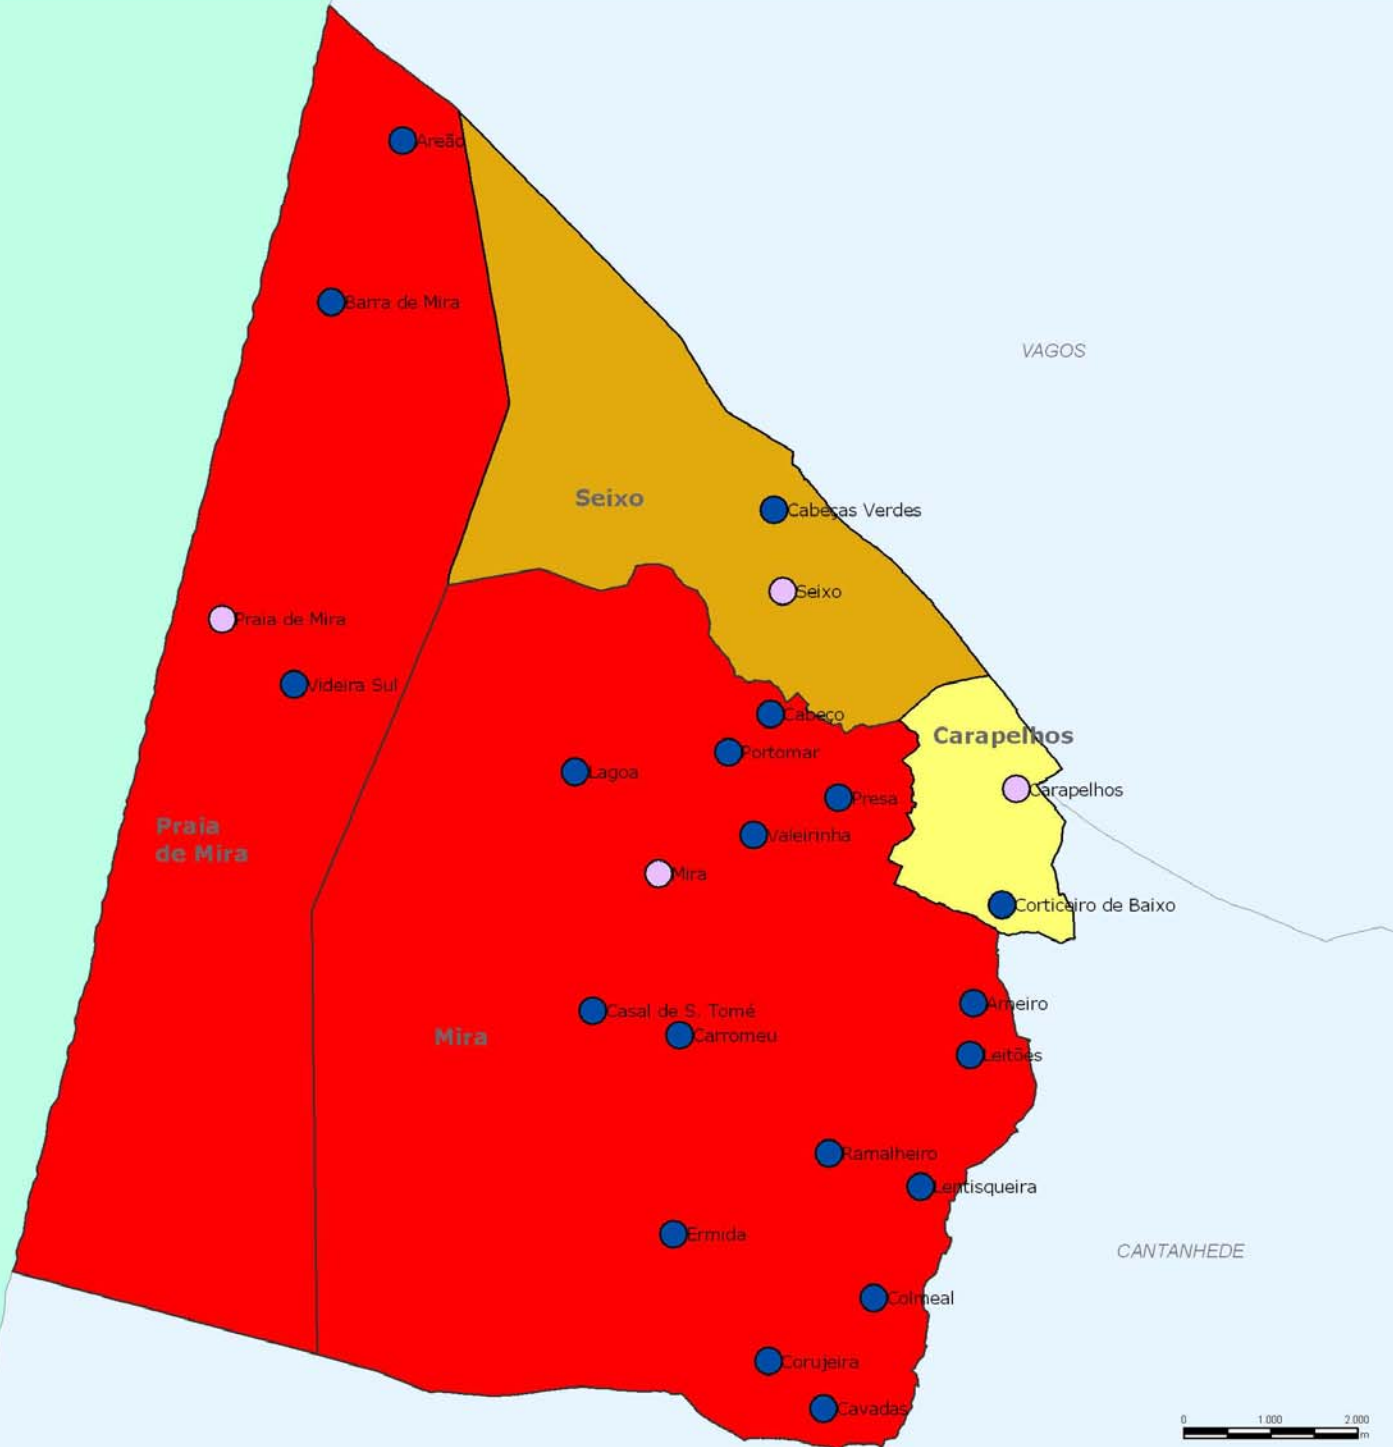

- Concelhos Limitrofes
- Freguesias de Mira
- Lugares
- Sede de Freguesia

**CARTA EDUCATIVA  
DE MIRA**

CARTA I. 1 - FREGUESIAS E LUGARES DO CONCELHO DE MIRA

DATA: JANEIRO DE 2007

OCEANO ATLÂNTICO

VAGOS

CANTANHEDE

DATA: JANEIRO DE 2007

OCEANO ATLÂNTICO

-  Concelhos Limitrofes
-  Freguesias de Mira
-  Lugares
-  Sede de Freguesia

**Circuitos dos Transportes Públicos:**

-  circuito 1
-  circuito 2
-  circuito 3
-  circuito 4

**CARTA EDUCATIVA DE MIRA**

**CARTA I. 3 - CIRCUITOS DOS TRANSPORTES PÚBLICOS**

DATA: JANEIRO DE 2007

OCEANO ATLÂNTICO

- Concelhos Limitrofes
- Freguesias de Mira

**Aglomerados de:**

- 1ª ordem
- 2ª ordem
- 3ª ordem
- 4ª ordem
- Área polarizada pelo Aglomerado de Mira
- Área polarizada pelo Aglomerado de Praia de Mira

**CARTA EDUCATIVA**  
**DE MIRA**

CARTA I. 4 - HIERARQUIA DOS AGLOMERADOS

DATA: JANEIRO DE 2007

OCEANO ATLÂNTICO

VAGOS

CANTANHEDE

-  Concelhos Limitrofes
-  Freguesias de Mira

**PMOT**