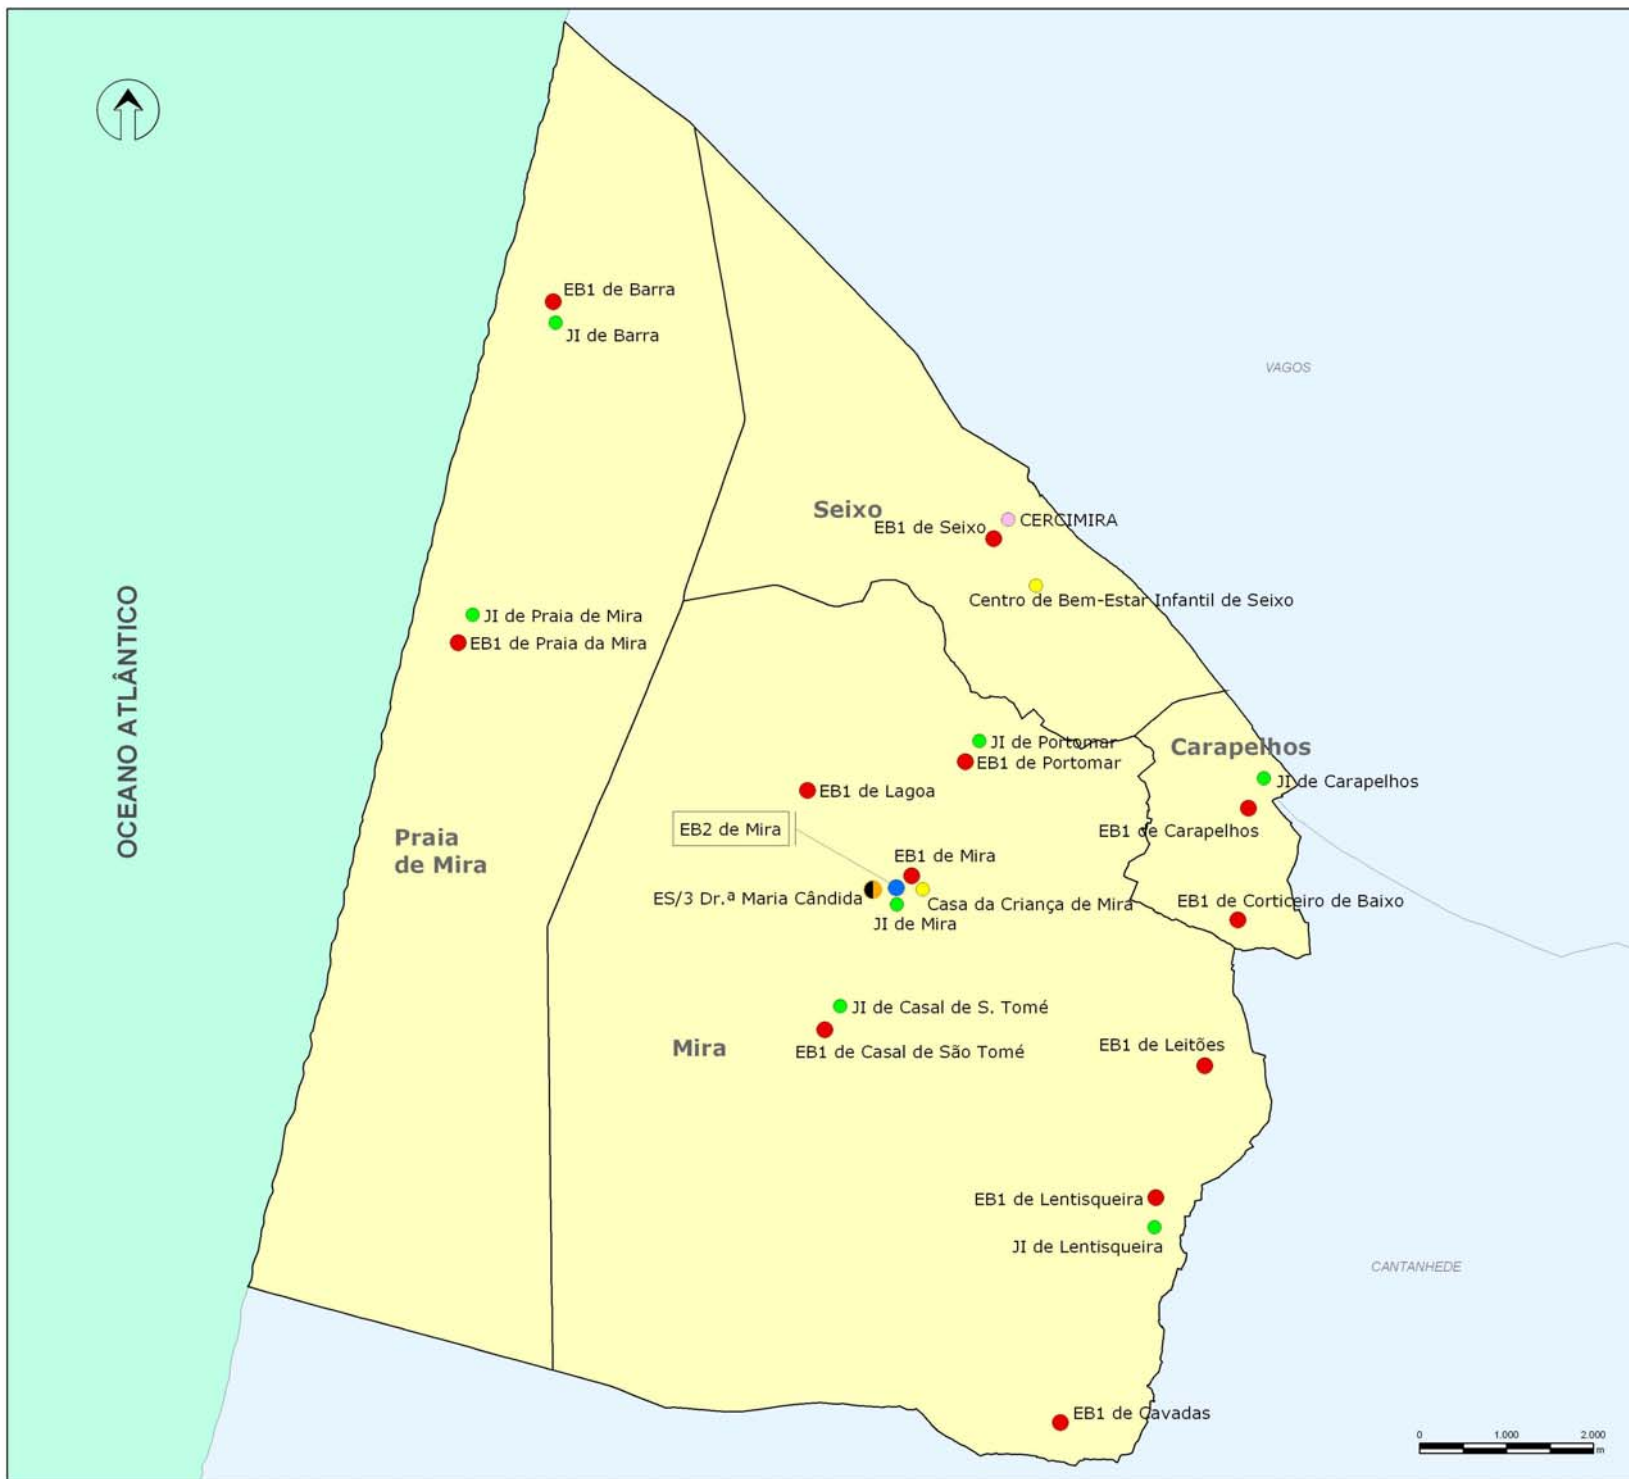

OCEANO ATLÂNTICO

- Concelhos Limitrofes
- Freguesias de Mira

Equipamentos de Ensino:

- Ensino Especial
- JI (Educação Pré-Escolar - IPSS)
- JI (Educação Pré-escolar)
- EB1 (1º CEB)
- EB2 (2º CEB)
- ES/3 (3º CEB + Ens. Secundário)

CARTA EDUCATIVA
DE MIRA

CARTA I. 7 - LOCALIZAÇÃO DOS ESTABELECIMENTOS DE ENSINO

DATA: JANEIRO DE 2007