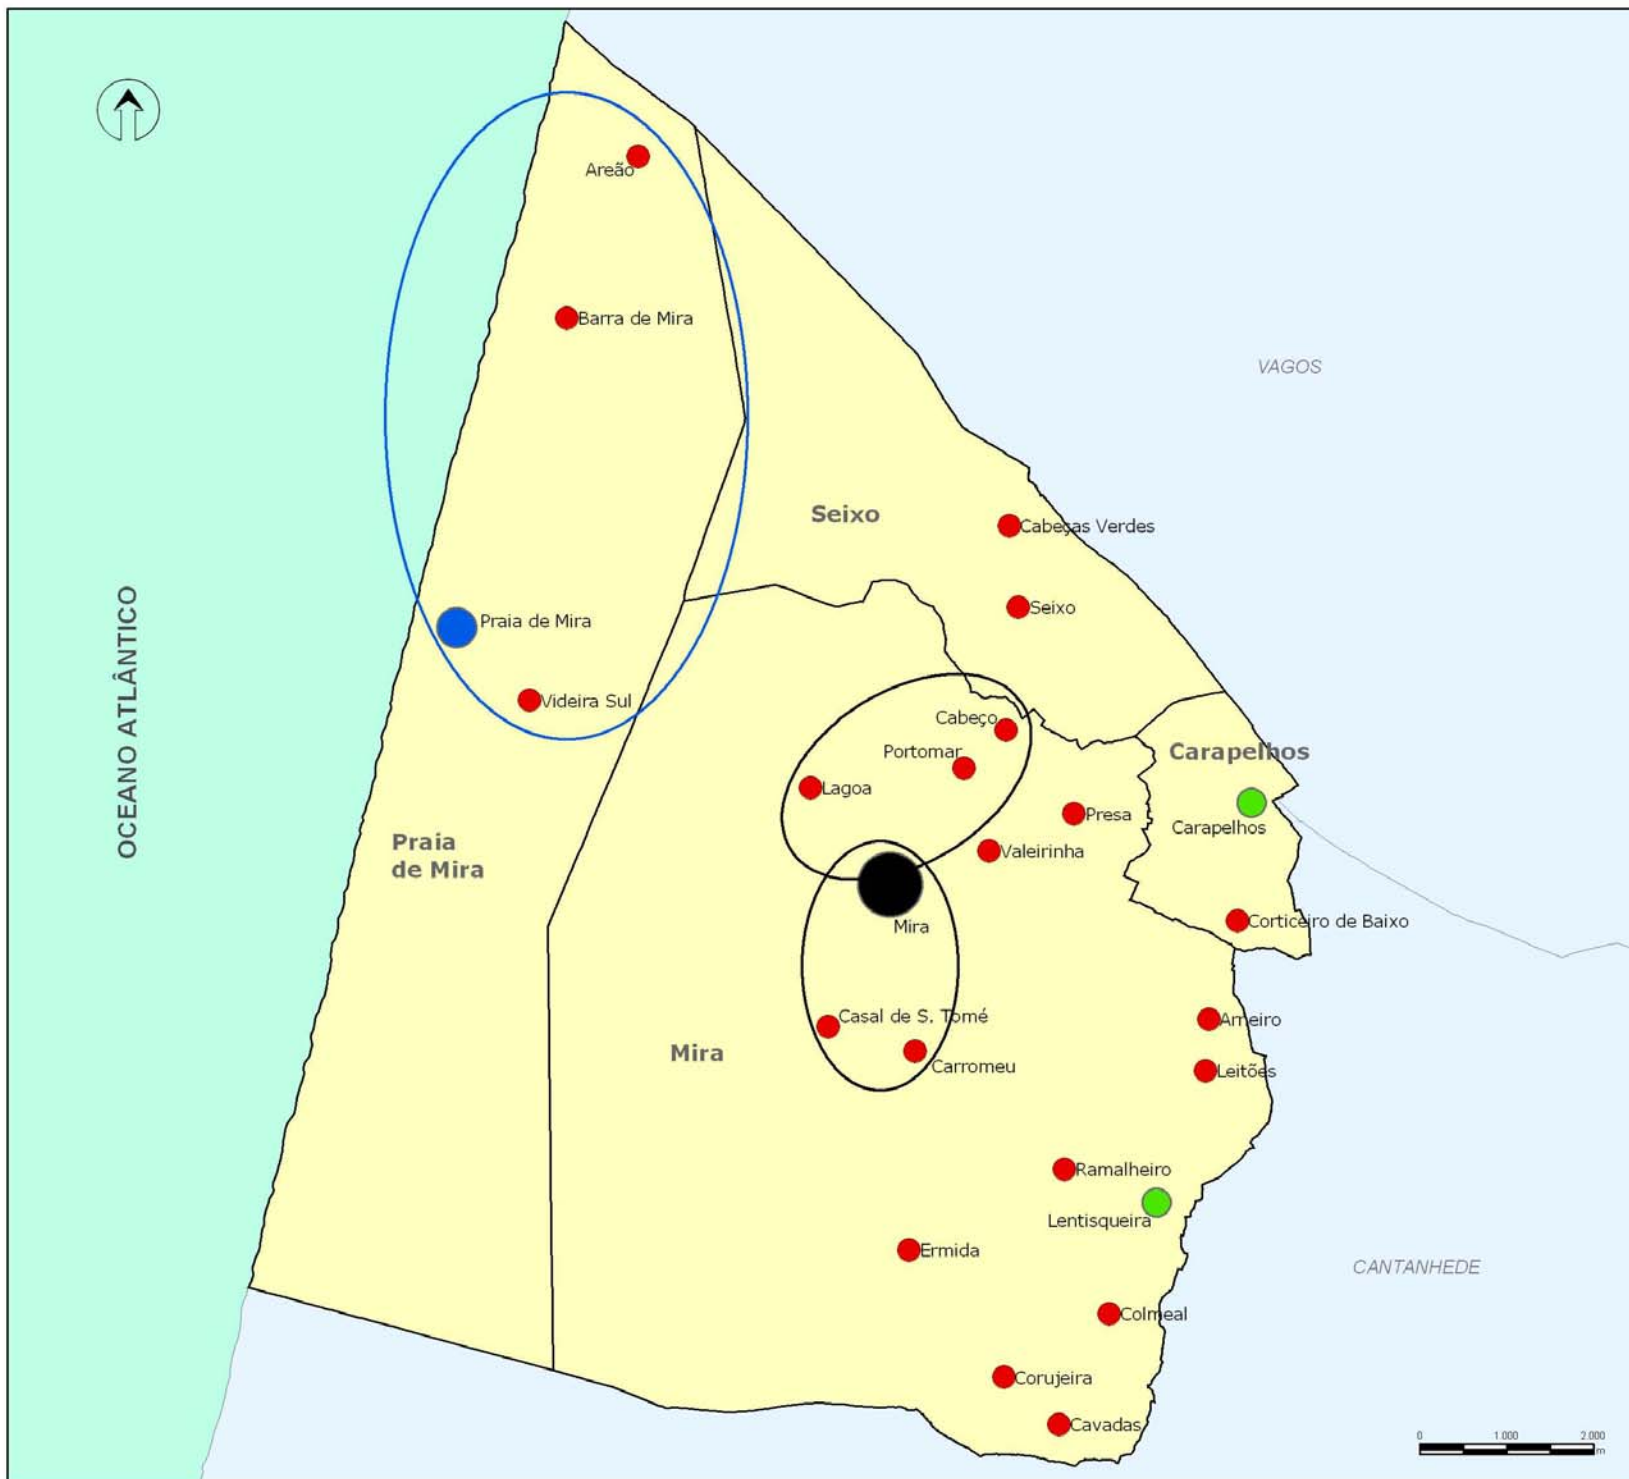

- Concelhos Limitrofes
- Freguesias de Mira
- Lugares
- Sede de Freguesia

**CARTA EDUCATIVA  
DE MIRA**

CARTA I. 1 - FREGUESIAS E LUGARES DO CONCELHO DE MIRA

DATA: JANEIRO DE 2007

OCEANO ATLÂNTICO

VAGOS

CANTANHEDE

DATA: JANEIRO DE 2007

OCEANO ATLÂNTICO

-  Concelhos Limitrofes
-  Freguesias de Mira
-  Lugares
-  Sede de Freguesia

**Circuitos dos Transportes Públicos:**

-  circuito 1
-  circuito 2
-  circuito 3
-  circuito 4

**CARTA EDUCATIVA DE MIRA**

**CARTA I. 3 - CIRCUITOS DOS TRANSPORTES PÚBLICOS**

DATA: JANEIRO DE 2007

OCEANO ATLÂNTICO

- Concelhos Limitrofes
- Freguesias de Mira

**Aglomerados de:**

- 1ª ordem
- 2ª ordem
- 3ª ordem
- 4ª ordem
- Área polarizada pelo Aglomerado de Mira
- Área polarizada pelo Aglomerado de Praia de Mira

**CARTA EDUCATIVA**  
**DE MIRA**

CARTA I. 4 - HIERARQUIA DOS AGLOMERADOS

DATA: JANEIRO DE 2007

OCEANO ATLÂNTICO

VAGOS

CANTANHEDE

-  Concelhos Limitrofes
-  Freguesias de Mira

**PMOT**