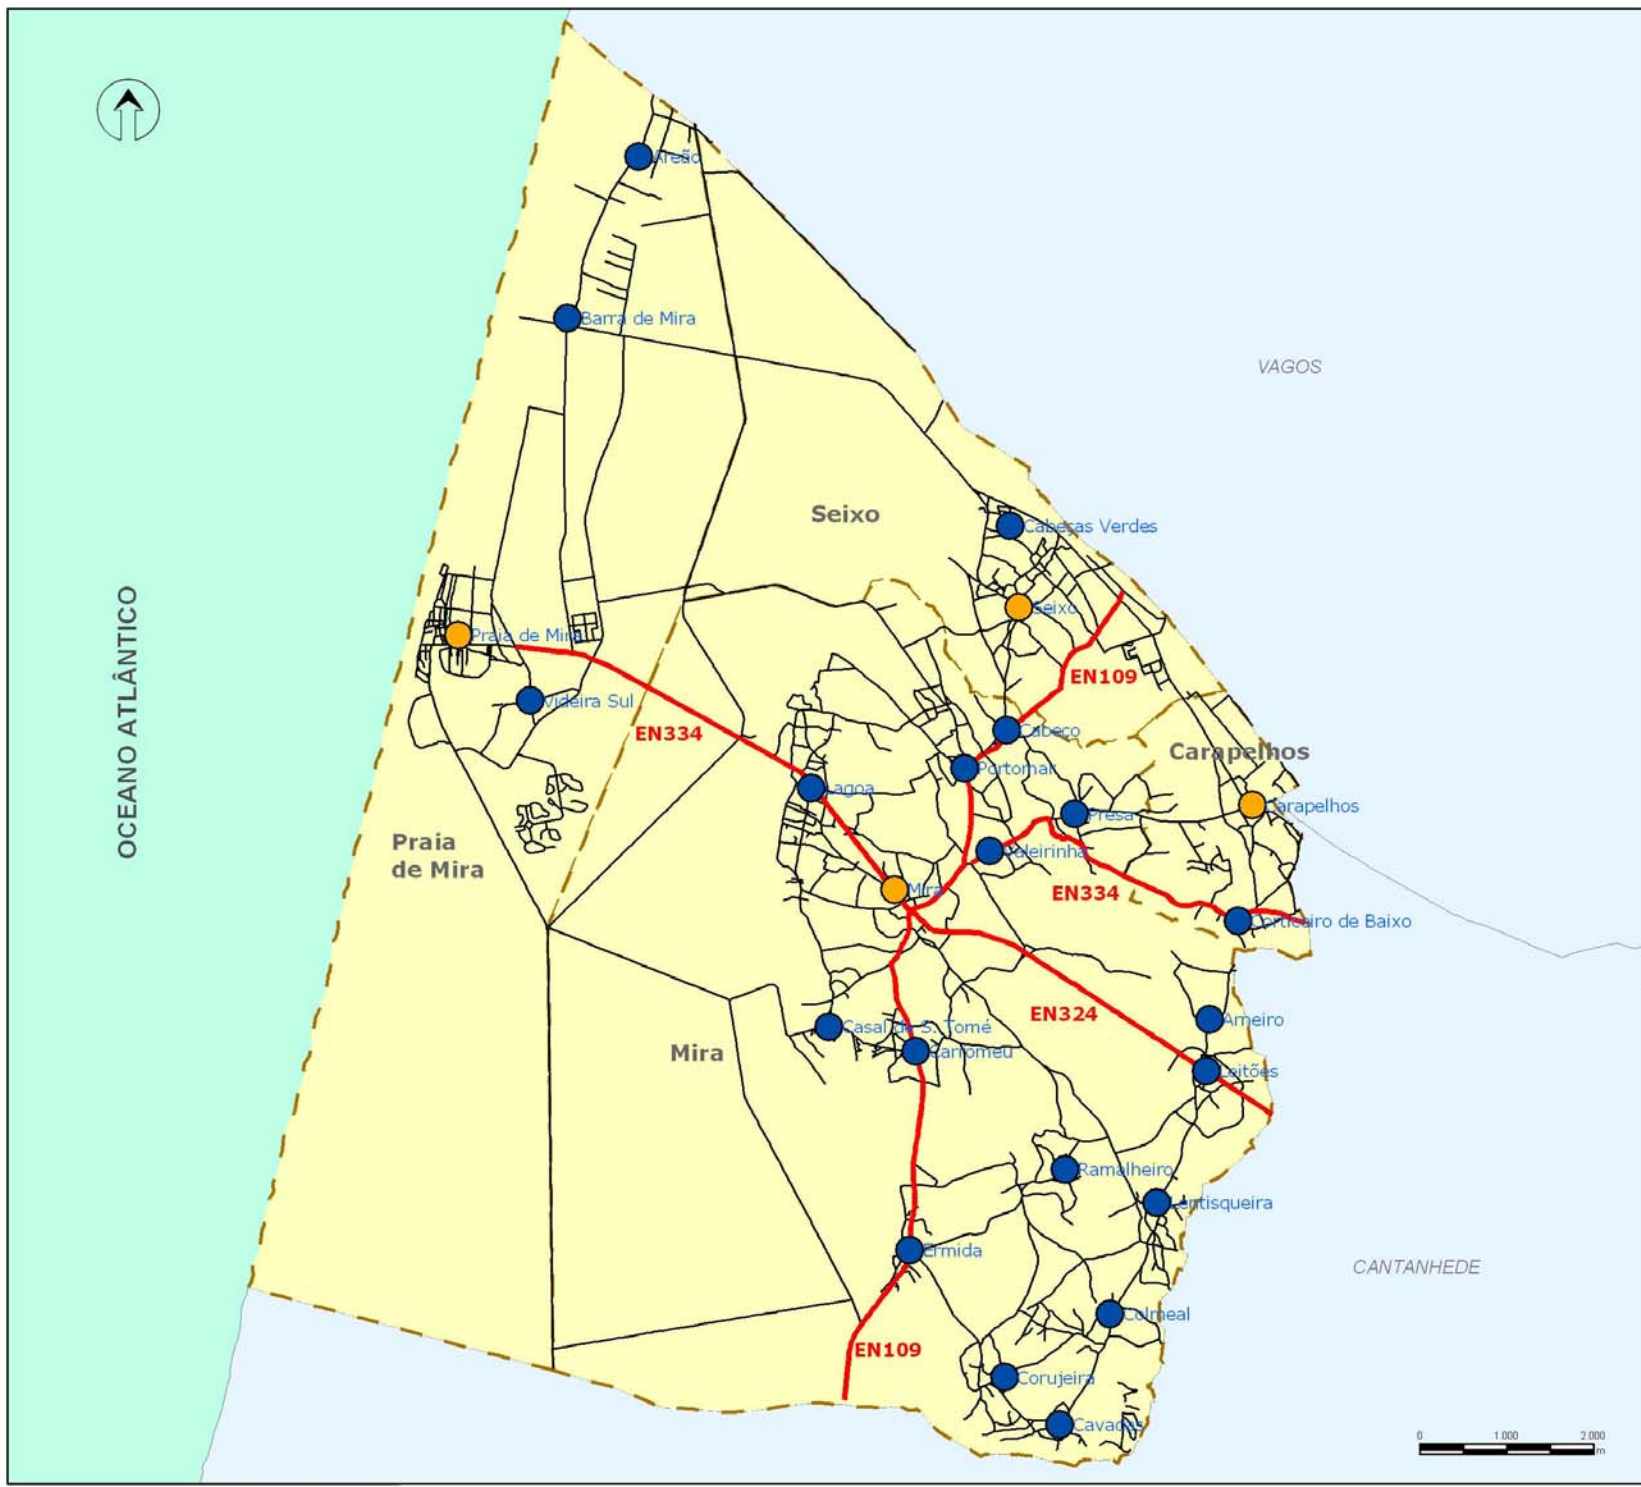

- Concelhos Limitrofes
- Freguesias de Mira
- Lugares
- Sede de Freguesia

**CARTA EDUCATIVA  
DE MIRA**

CARTA I. 1 - FREGUESIAS E LUGARES DO CONCELHO DE MIRA

DATA: JANEIRO DE 2007

OCEANO ATLÂNTICO

VAGOS

CANTANHEDE

- Concelhos Limitrofes
- Freguesias de Mira
- Lugares
- Sede de Freguesia

**Tipologia de Estradas:**

- Caminhos e Estradas Municipais
- Estradas Nacionais

**CARTA EDUCATIVA DE MIRA**

CARTA I. 2 - REDE VIÁRIA DO CONCELHO DE MIRA

DATA: JANEIRO DE 2007

OCEANO ATLÂNTICO

-  Concelhos Limitrofes
-  Freguesias de Mira
-  Lugares
-  Sede de Freguesia

**Circuitos dos Transportes Públicos:**

-  circuito 1
-  circuito 2
-  circuito 3
-  circuito 4

**CARTA EDUCATIVA DE MIRA**

**CARTA I. 3 - CIRCUITOS DOS TRANSPORTES PÚBLICOS**

DATA: JANEIRO DE 2007

OCEANO ATLÂNTICO

- Concelhos Limitrofes
- Freguesias de Mira

**Aglomerados de:**

- 1ª ordem
- 2ª ordem
- 3ª ordem
- 4ª ordem
- Área polarizada pelo Aglomerado de Mira
- Área polarizada pelo Aglomerado de Praia de Mira