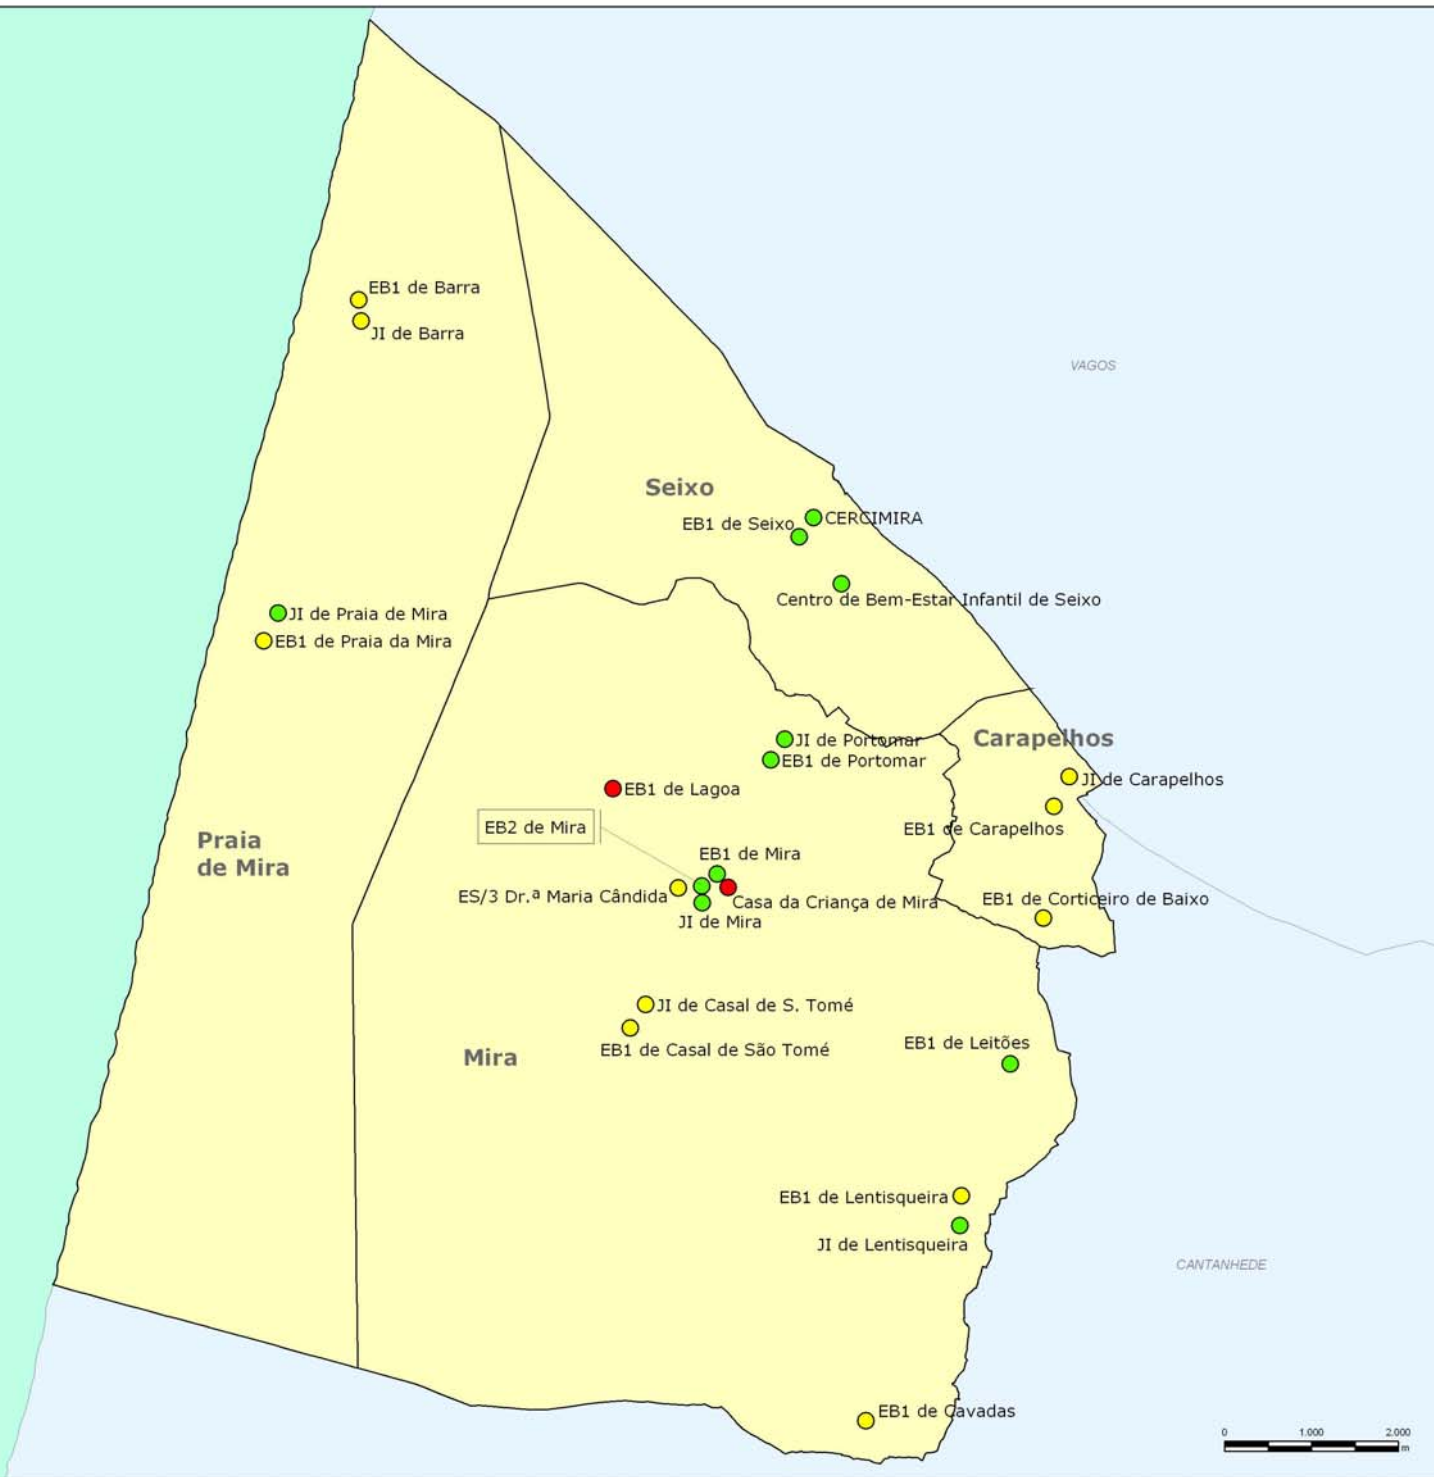

OCEANO ATLÂNTICO