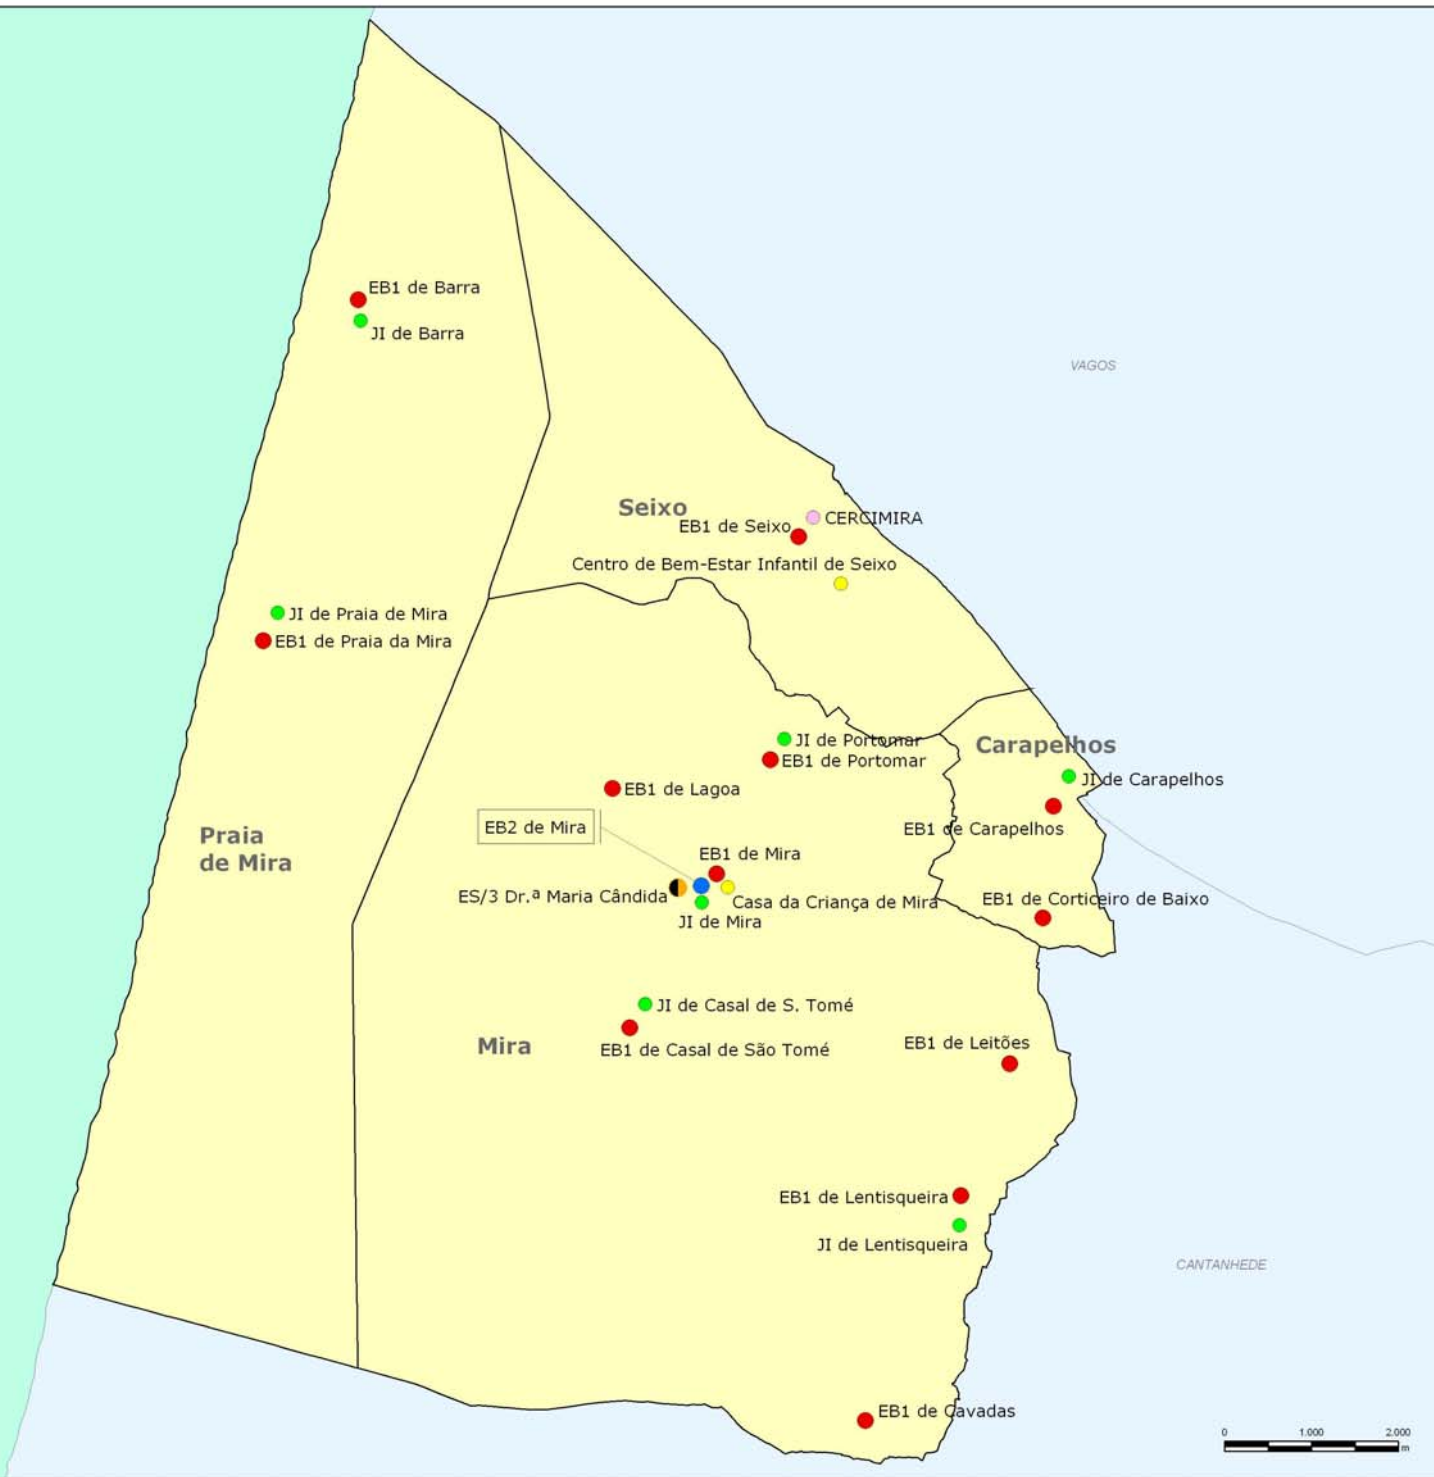

OCEANO ATLÂNTICO

- Concelhos Limitrofes
- Freguesias de Mira
- Sede de Freguesia
- Rede Viária Principal
- Área Geográfica do Território Educativo de Mira

CARTA EDUCATIVA DE MIRA

CARTA III. 1 - ÁREA GEOGRÁFICA DO
TERRITÓRIO EDUCATIVO DE MIRA

DATA: JANEIRO DE 2007

OCEANO ATLÂNTICO

- Concelhos Limitrofes
- Freguesias de Mira

Equipamentos de Ensino:

- Ensino Especial
- JI (Educação Pré-Escolar - IPSS)
- JI (Educação Pré-escolar)
- EB1 (1º CEB)
- EB2 (2º CEB)
- ES/3 (3º CEB + Ens. Secundário)

CARTA EDUCATIVA **DE MIRA**

CARTA III. 2 - REDE EDUCATIVA DO
CONCELHO DE MIRA EM 2005/06

DATA: JANEIRO DE 2007

OCEANO ATLÂNTICO

Concelhos Limitrofes

Freguesias de Mira

Equipamentos de Ensino:

- Ensino Especial
- JI (Educação Pré-Escolar - IPSS)
- JI (Educação Pré-escolar)
- EB1 (1º CEB)
- EB2 (2º CEB)
- ES/3 (3º CEB + Ens. Secundário)

Intervenções na Rede Educativa:

- Novas Construções
- Remodelações
- Ampliações
- Encerramentos
- Transferência de alunos (Pré-Escolar)
- Transferência de alunos (1º CEB)

CARTA EDUCATIVA DE MIRA

CARTA III. 3 - INTERVENÇÕES NA REDE EDUCATIVA DO CONCELHO DE MIRA