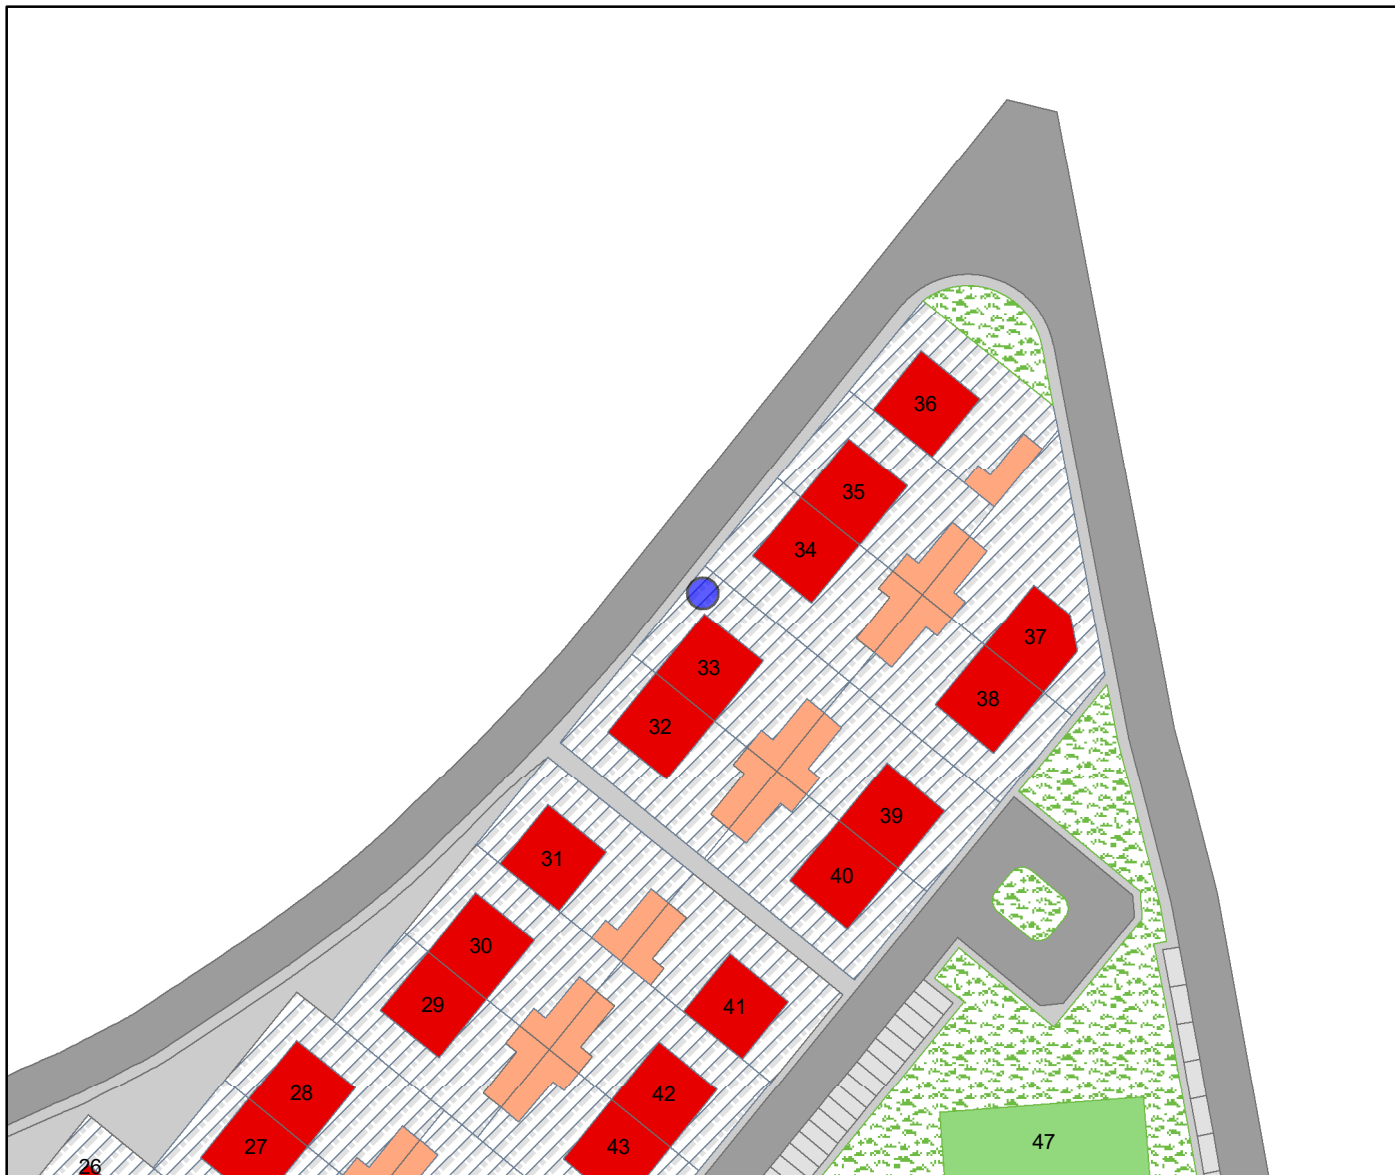

**PLANTA DE SÍNTESE**

Extrato do Plano de Pormenor do Setor Poente de Carrameu - 1/1 000

www.cm-mira.pt www.cm-mira.pt www.cm-mira.pt www.cm-mira.pt

**Legenda**

-  Anexos
-  Equipamento Desportivo
-  Espacos Verdes
-  Estacionamento
-  Habitação
-  Logradouro Privado
-  Passeios/Acessos Secundarios
-  Vias