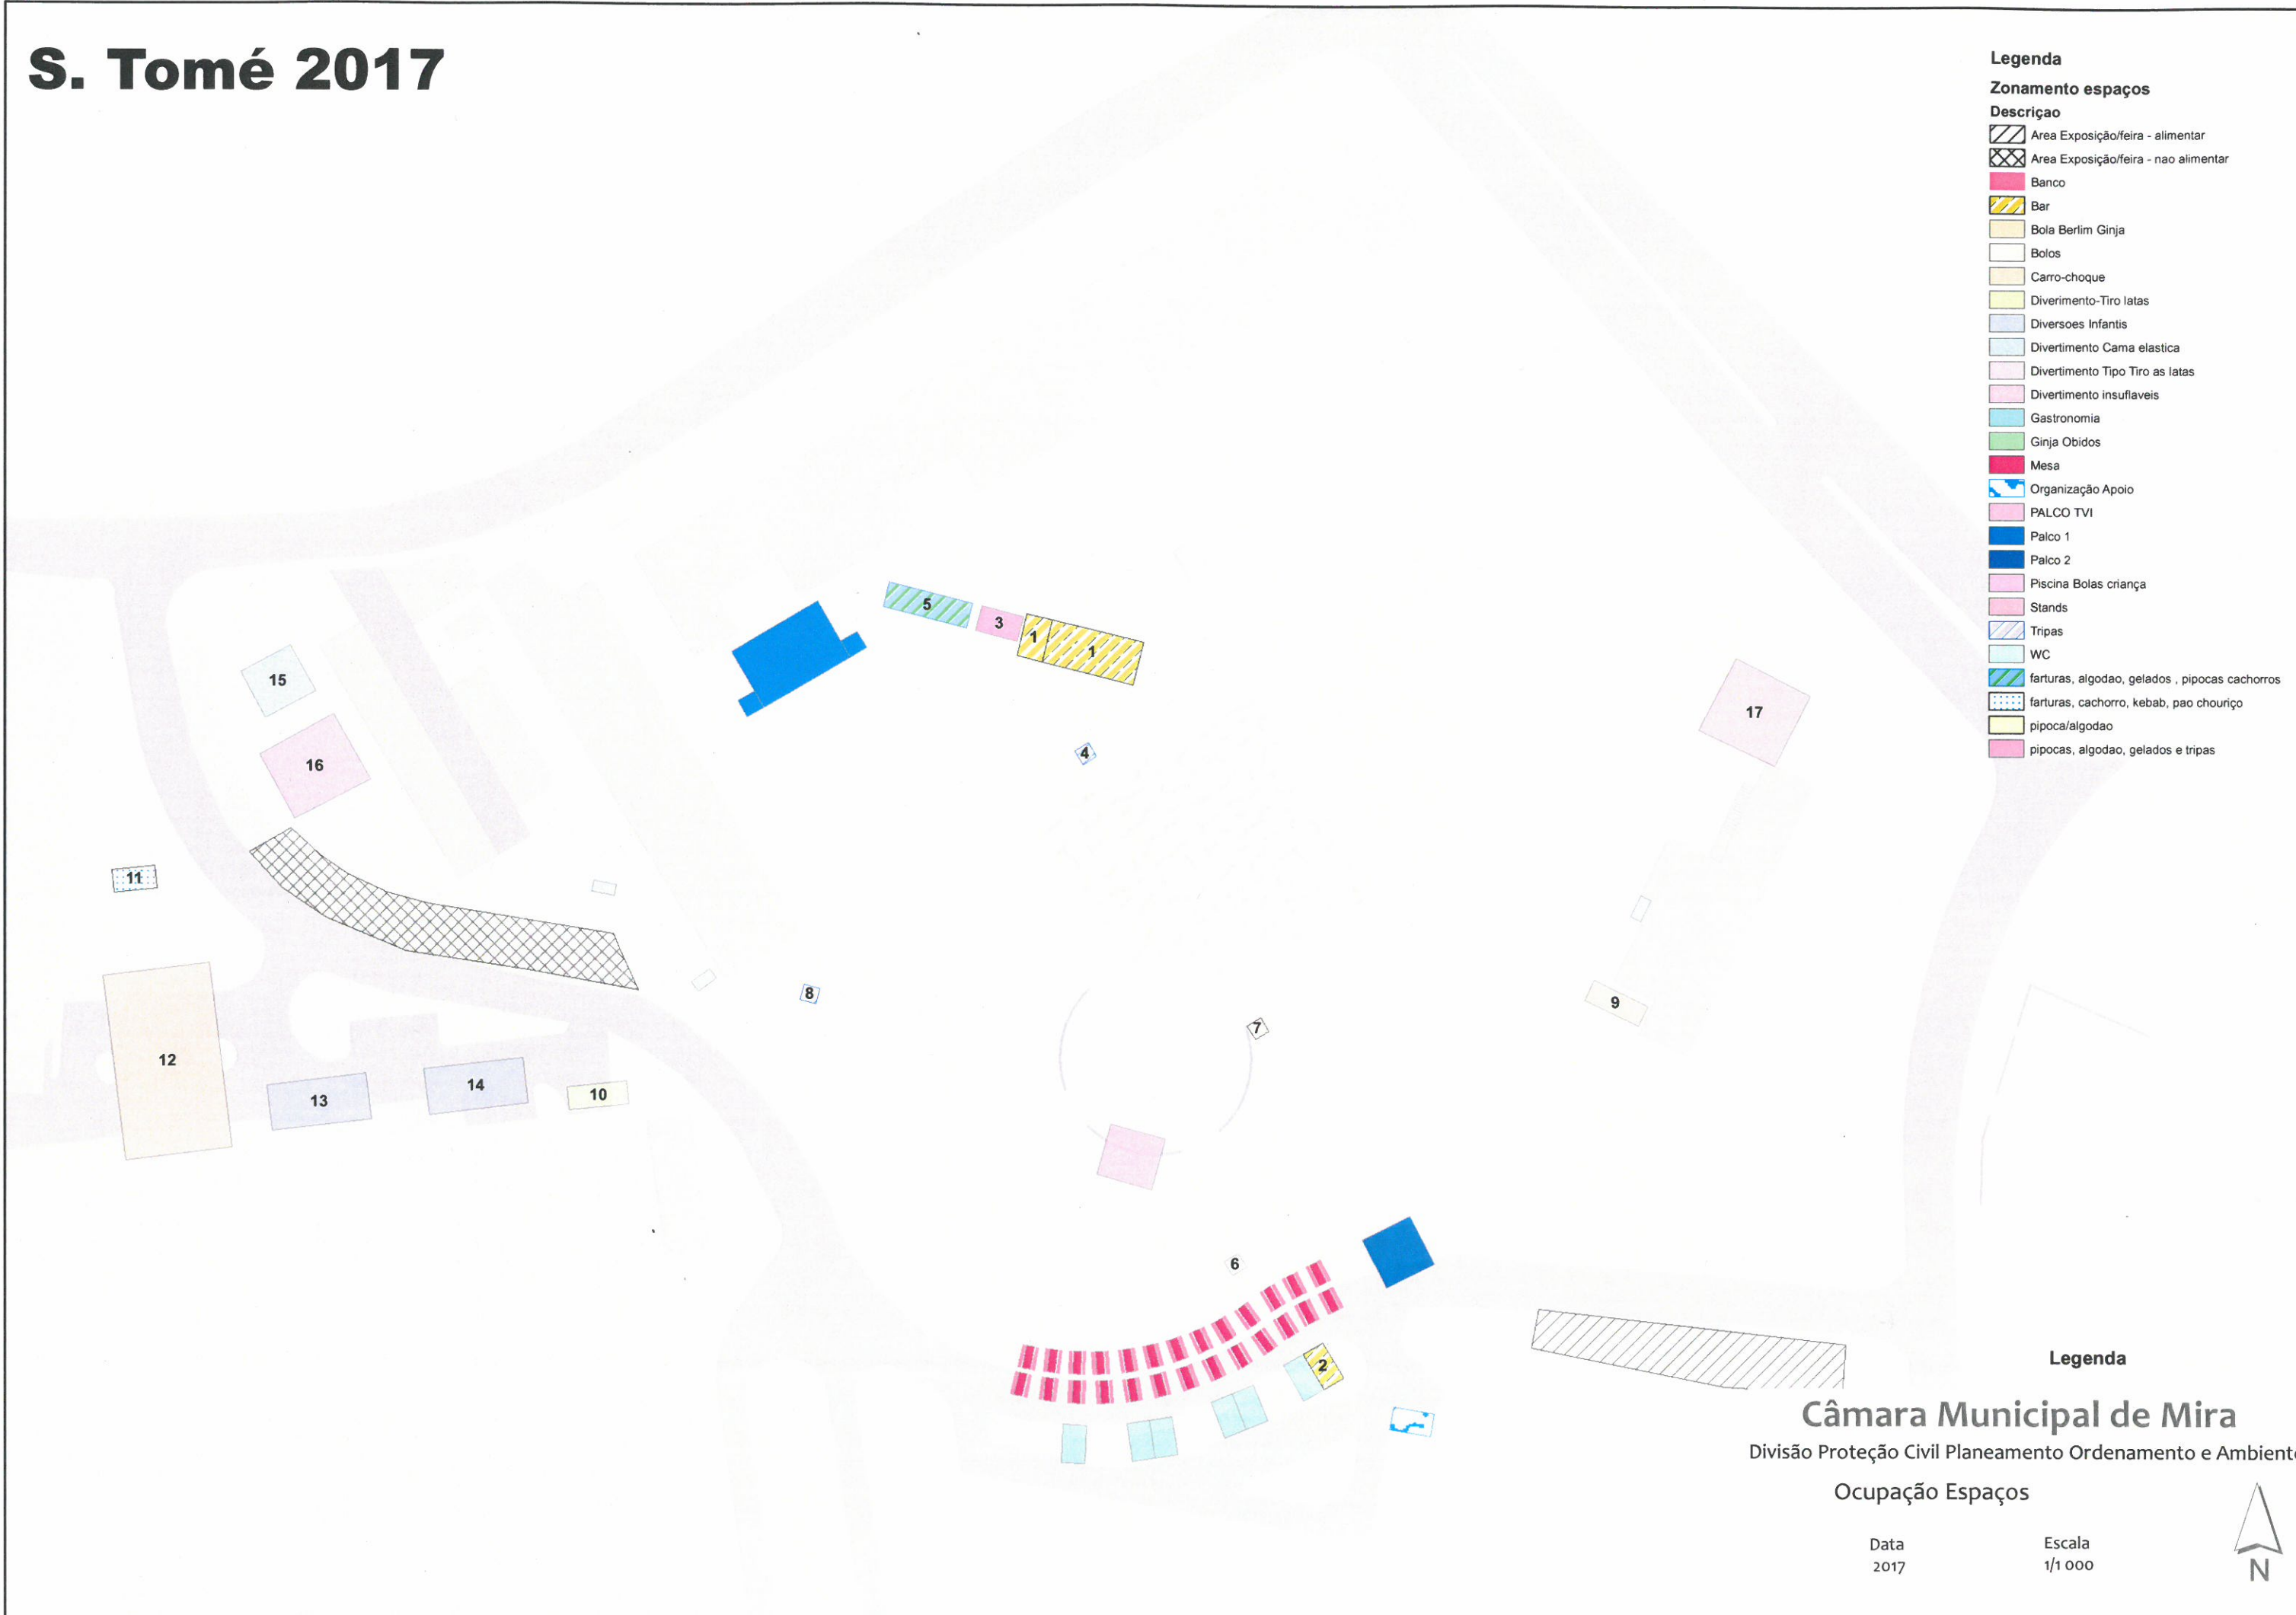

S. Tomé 2017

Legenda

Zonamento espaços

Descrição

-  Area Exposição/feira - alimentar
-  Area Exposição/feira - nao alimentar
-  Banco
-  Bar
-  Bola Berlim Ginja
-  Bolos
-  Carro-choque
-  Diversimento-Tiro latas
-  Diversoes Infantis
-  Divertimento Cama elastica
-  Divertimento Tipo Tiro as latas
-  Divertimento insuflaveis
-  Gastronomia
-  Ginja Obidos
-  Mesa
-  Organização Apoio
-  PALCO TVI
-  Palco 1
-  Palco 2
-  Piscina Bolas criança
-  Stands
-  Tripas
-  WC
-  farturas, algodao, gelados , pipocas cachorros
-  farturas, cachorro, kebab, pao chouriço
-  pipoca/algodao
-  pipocas, algodao, gelados e tripas

Legenda

Câmara Municipal de Mira

Divisão Proteção Civil Planeamento Ordenamento e Ambiente

Ocupação Espaços

Data
2017

Escala
1/1 000